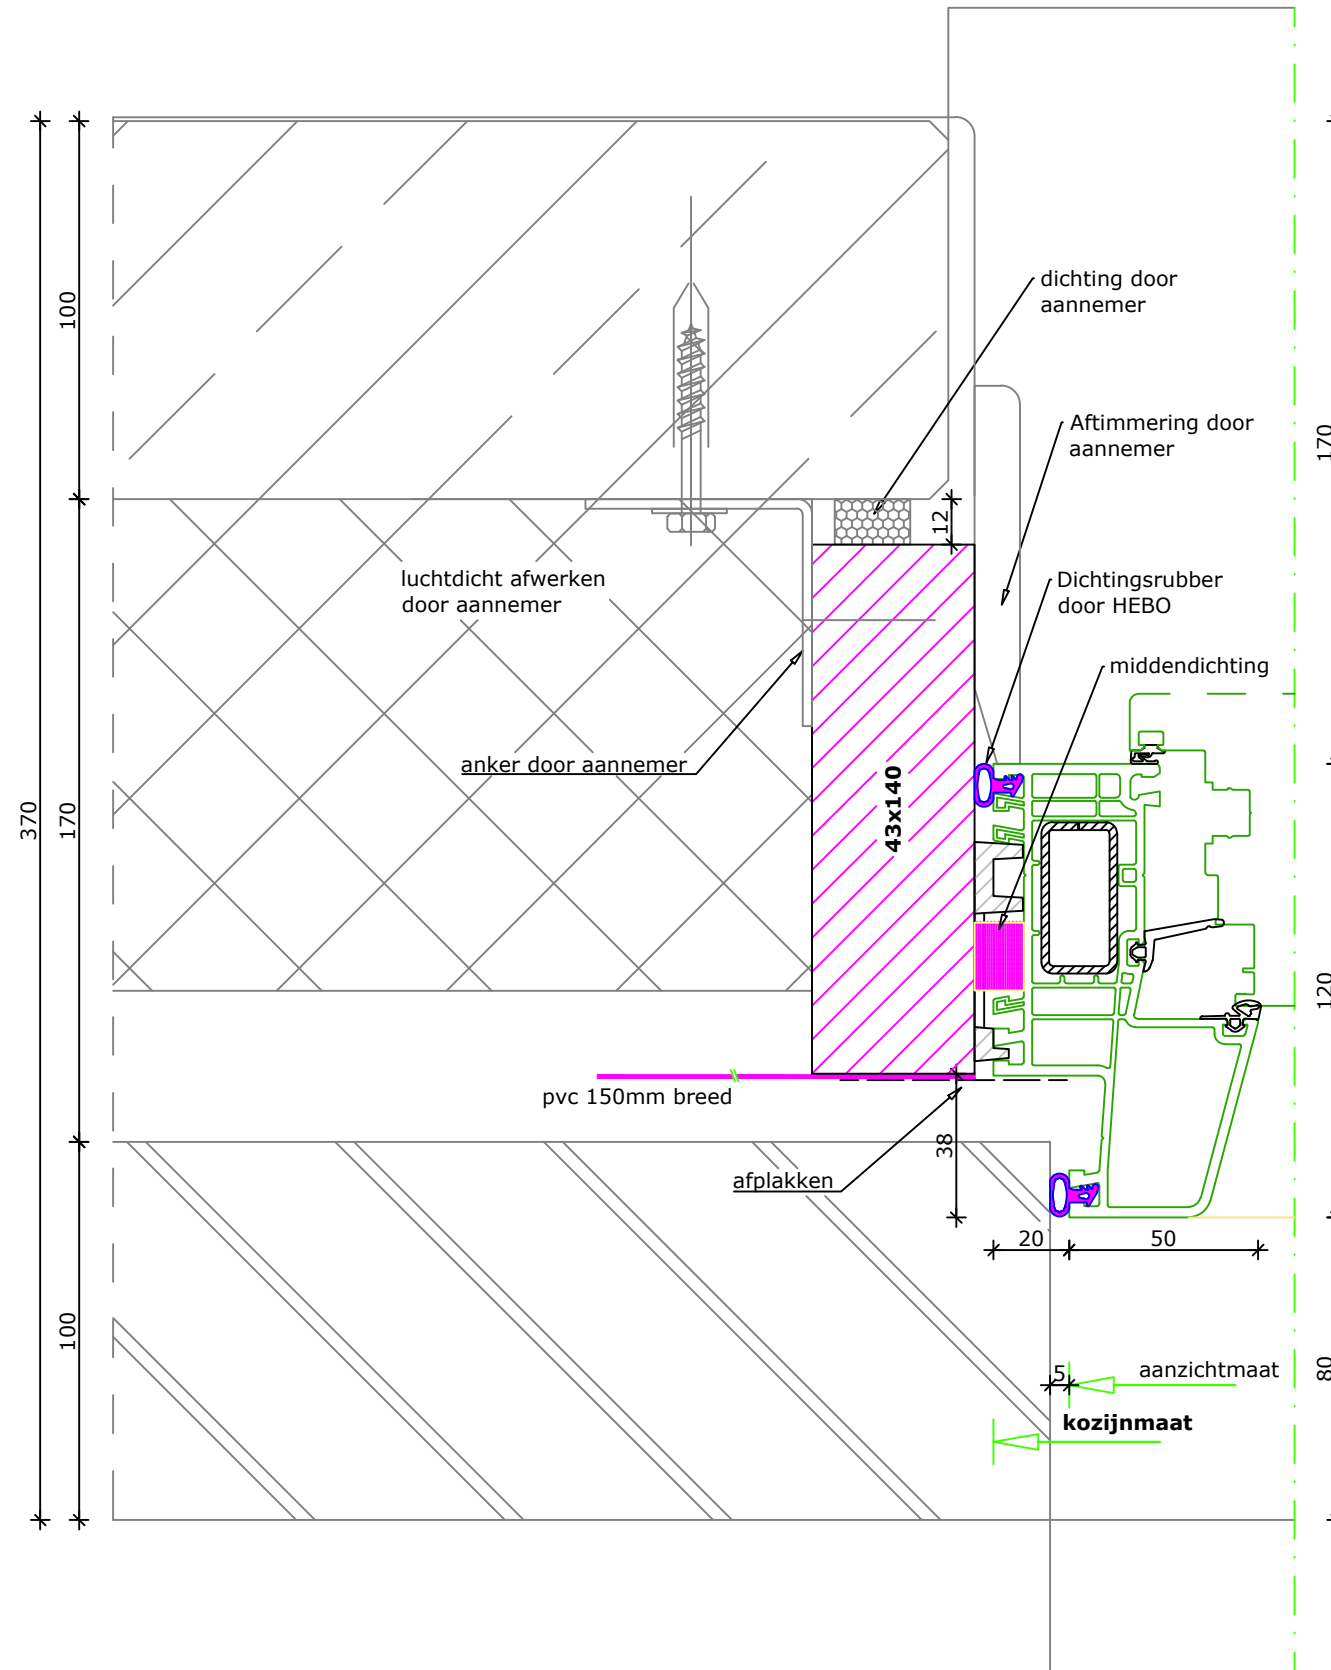

# M101

## Zijaansluiting kozijn

Omschrijving:	SL 50 traditioneel			HEBO kozijnen bv Eeftinkstraat 4 7496 AG Hengevelde T 0547 33 55 55 F 0547 33 55 68 E info@hebo.nl I www.hebo.nl	
Projectnr:		Datum get.:	29-8-2025	Status:	Blad:
Schaal:	1 : 2	Datum gew.:		Concept	M101
Getekend:	RKie	Revisie:		 Uw partner voor kozijnen	